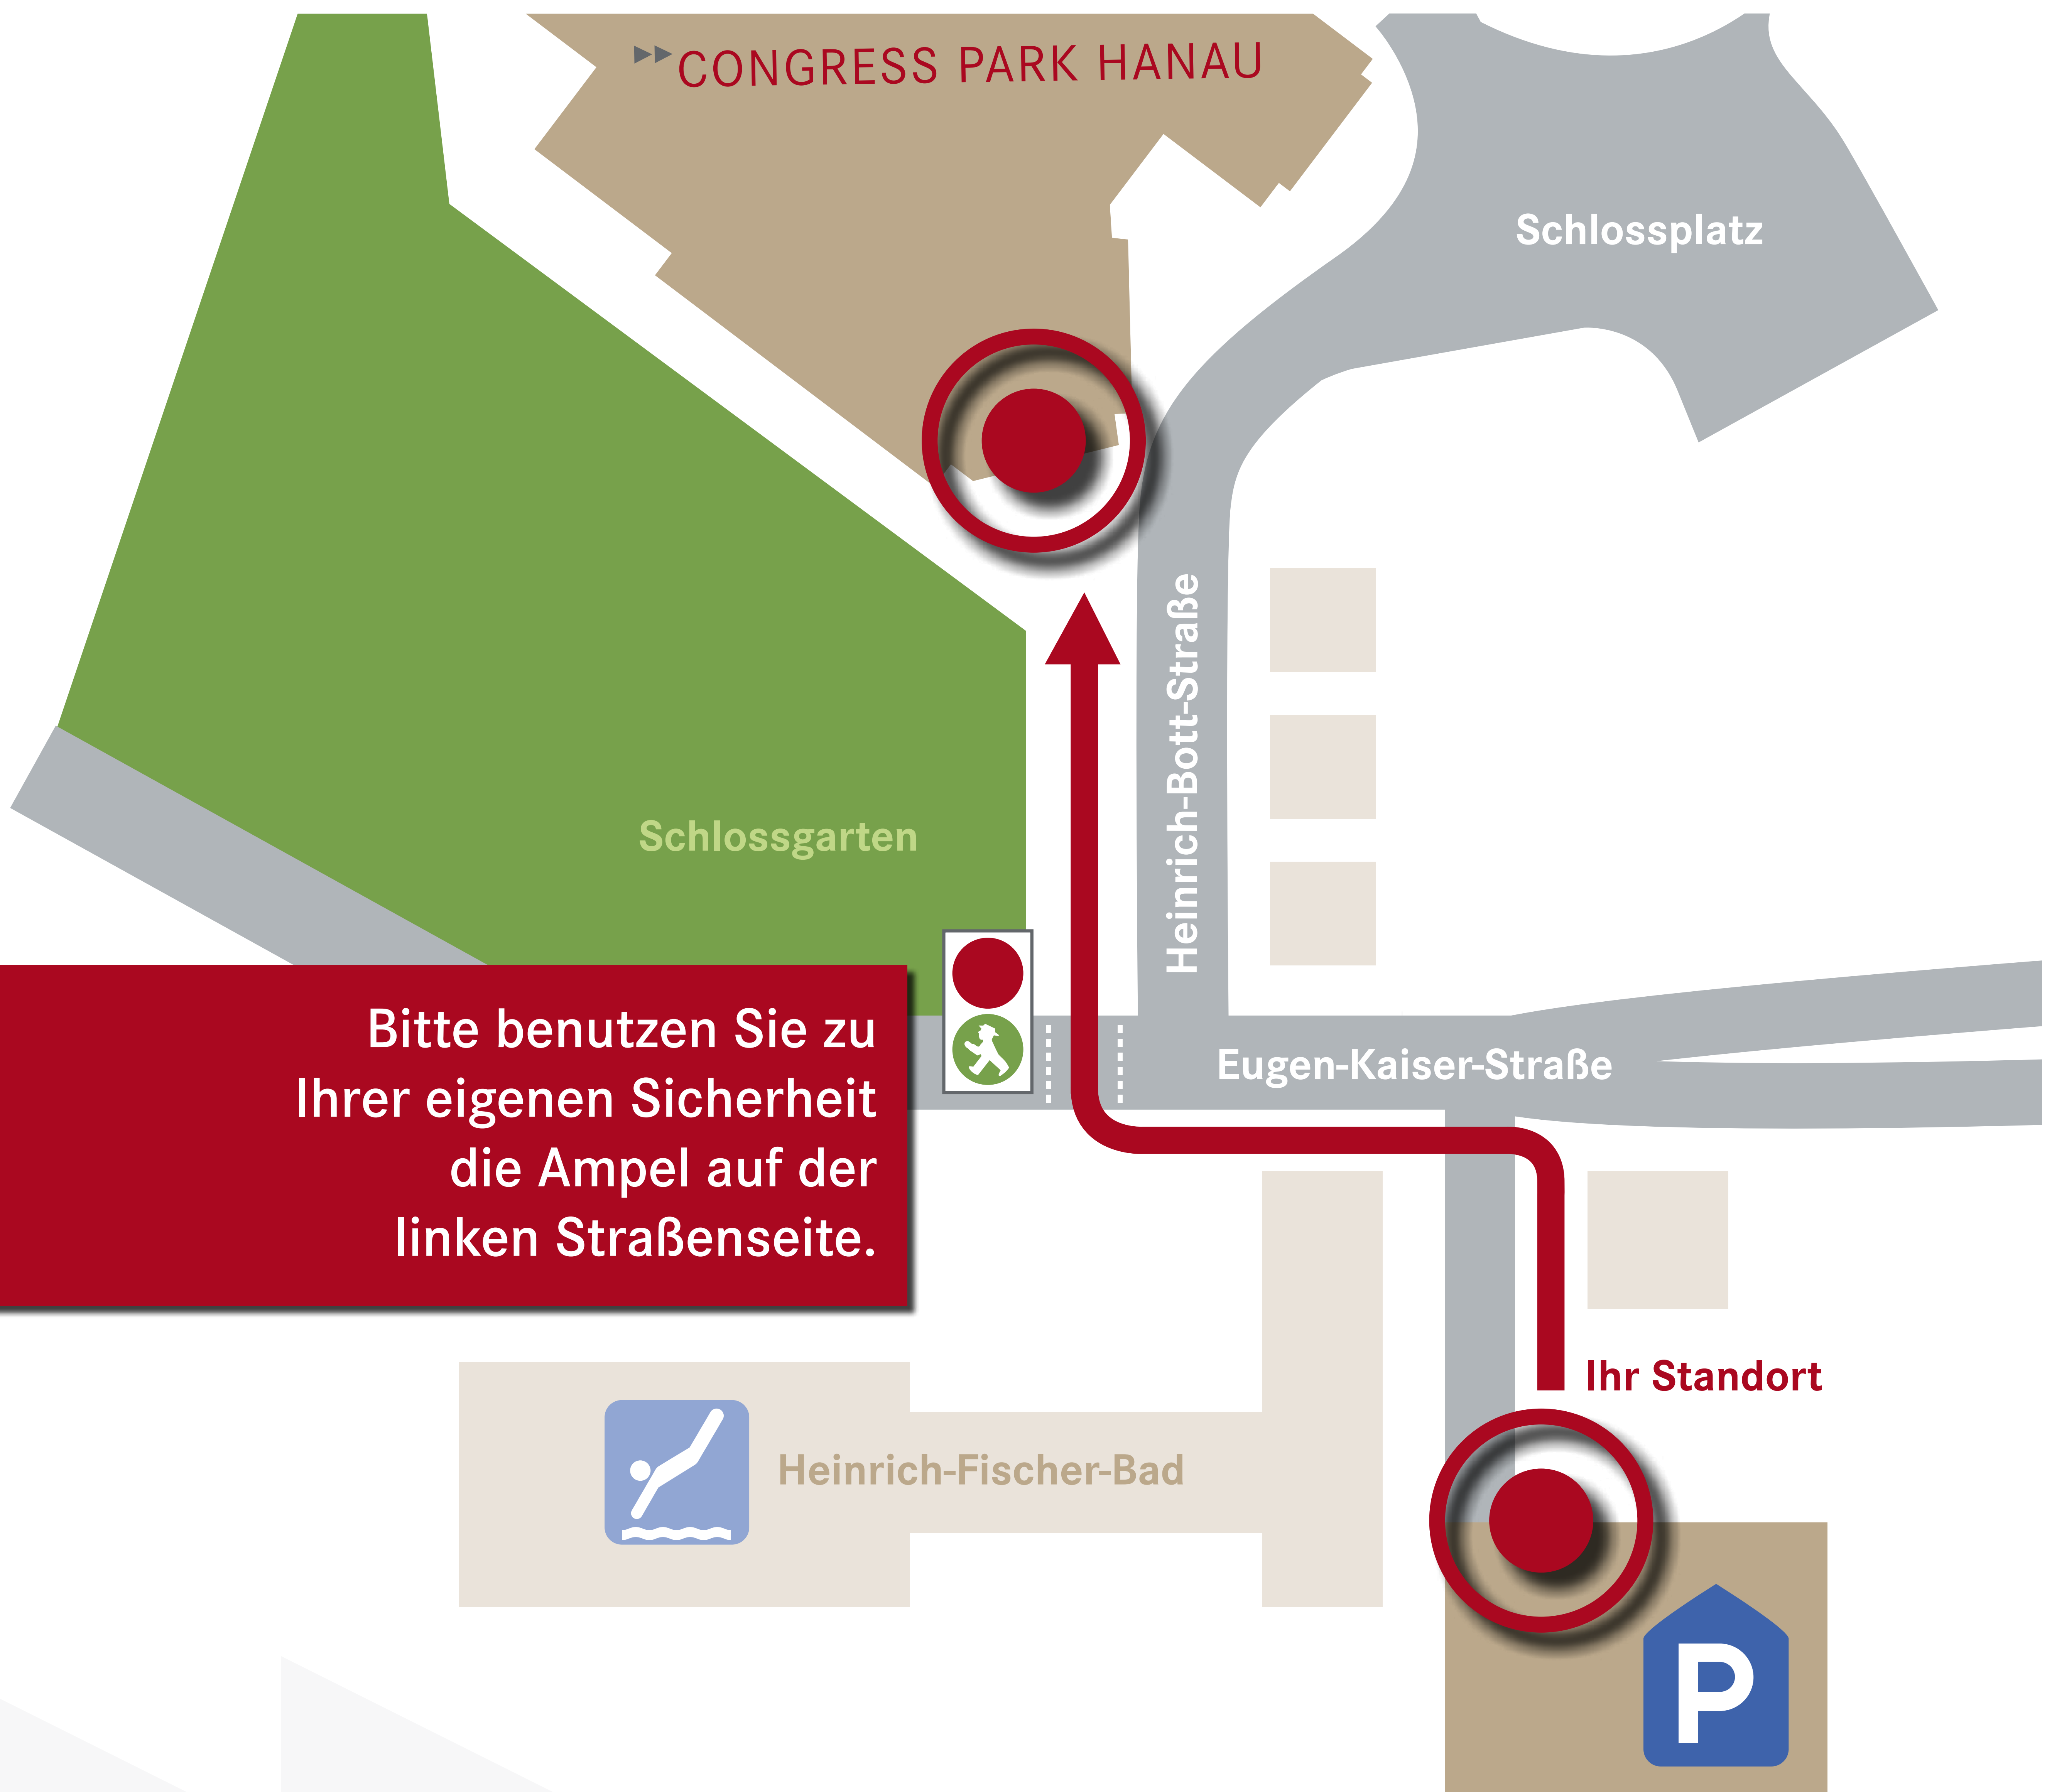

Ihr Fußweg zum

# ▶▶ CONGRESS PARK HANAU

Bitte benutzen Sie zu Ihrer eigenen Sicherheit die Ampel auf der linken Straßenseite.

Heinrich-Fischer-Bad

Ihr Standort