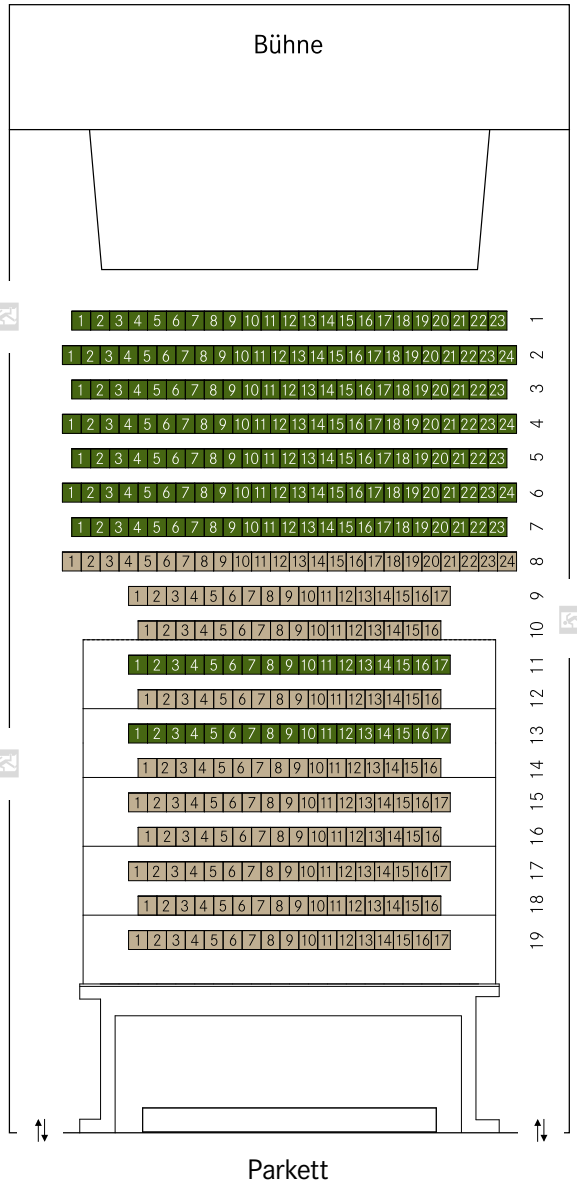

**Einzelkarten** – Vorverkauf

- 1. Kategorie  37,00 Euro
- 2. Kategorie  34,00 Euro

**Einzelkarten** – Abendkasse

- 1. Kategorie  38,00 Euro
- 2. Kategorie  35,00 Euro

**Kombirabatt**

10% auf Einzelkarten für Abonentinnen und Abonnenten der Congress Park Sinfonie.

**Ermäßigungen & RMV**

Wie bei der Congress Park Sinfonie.

**Jugendticket**

Auch für die Kammerkonzerte erhältlich – zu denselben Konditionen wie bei der Congress Park Sinfonie.

Parkett