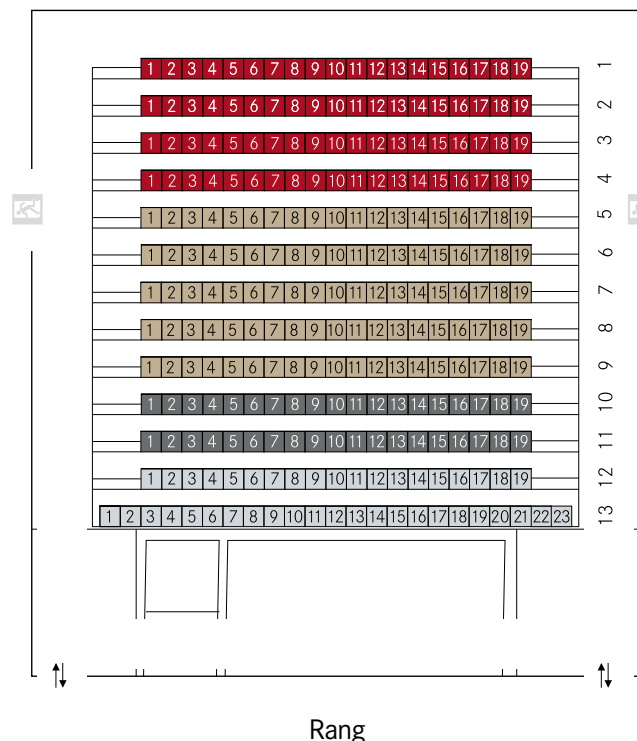

10% Ermäßigung auf Einzelkarten im freien Verkauf auf allen Plätzen für Menschen ab 22 Jahren, die eine Schule besuchen, studieren, in Ausbildung sind oder Freiwilligendienst leisten sowie für Schwerbehinderte (ab 50%), Arbeitssuchende, Inhaber/-innen des „Hanau-Passes“, der Jugendleiter- oder der Ehrenamts card. Einlass ab 6 Jahren.

RMV Kombiticket

Im Kartenpreis ist jeweils die Hin- und Rückfahrt im gesamten Tarifgebiet des RMV enthalten. Gültig 5 Stunden vor Vorstellungsbeginn bis Betriebsschluss. Benutzung der 1. Klasse mit Zuschlag.